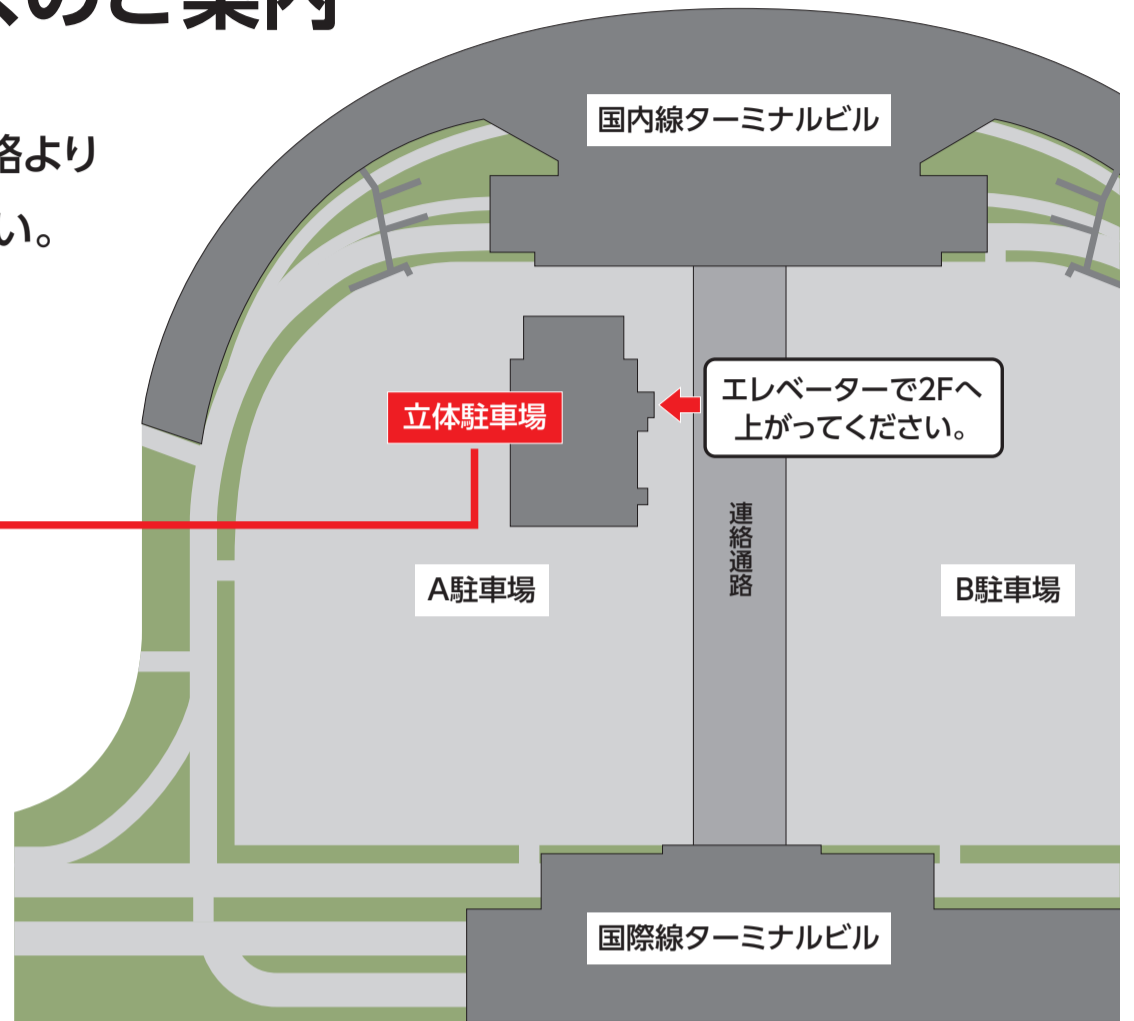

HIPsレンタカー 新千歳空港カーシェア 駐車スペースのご案内

新千歳空港国内線ターミナルビル側連絡通路より
A駐車場内の立体駐車場2階へお越しください。

エレベーターで2階へ上がり、
赤い矢印の方向へお進みください。
駐車番号⑤番～⑦番がHIPsレンタカーの
カーシェア駐車スペースとなります。

エレベーターで2Fへ
上がってください。

こちらの表示が目印です。

HIPs
Rent a Car
カーシェア
駐車スペース
⑤番～⑦番

返却時についてはご利用時と同じ駐車番号のスペースへ駐車してください。