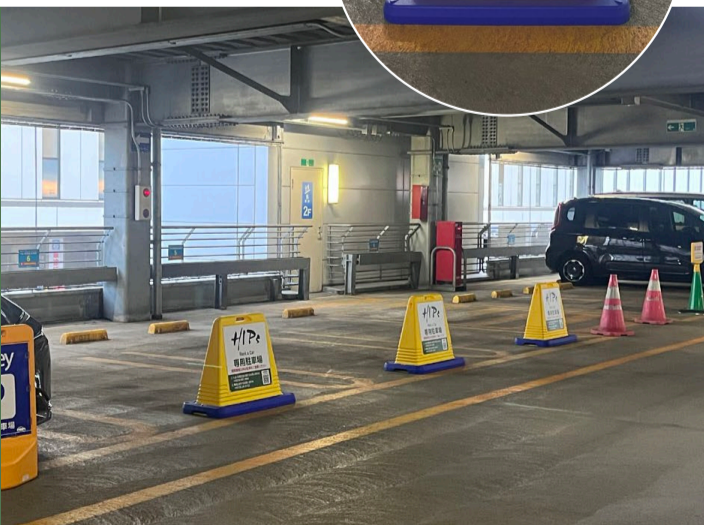

HIPsレンタカー 新千歳空港カーシェア 駐車スペースのご案内

新千歳空港国内線ターミナルビル側連絡通路より
A駐車場内の立体駐車場2階へお越しください。

エレベーターで2階へ上がり、
赤い矢印の方向へお進みください。
駐車番号⑤番～⑦番がHIPsレンタカーの
カーシェア駐車スペースとなります。

エレベーターで2Fへ
上がってください。

こちらの表示が目印です。

HIPs
Rent a Car
カーシェア
駐車スペース
⑤番～⑦番

返却時についてはご利用時と同じ駐車番号のスペースへ駐車してください。